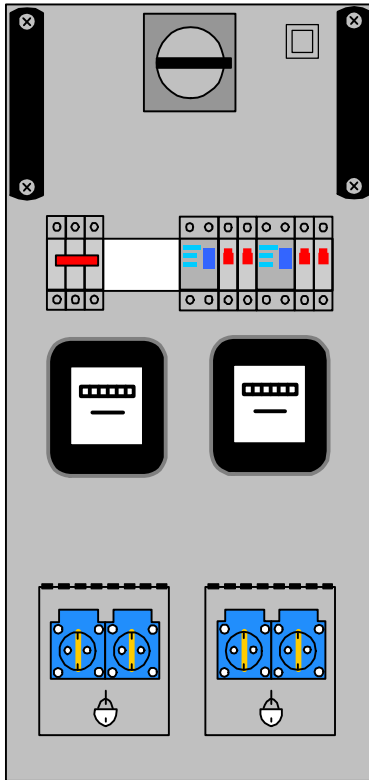

Typ: M-MOE 63/0-4/2Z

Art.Nr.: MZ69724

2 x Steckdosenklappen
abschließbar
2 x socket lids
lockable