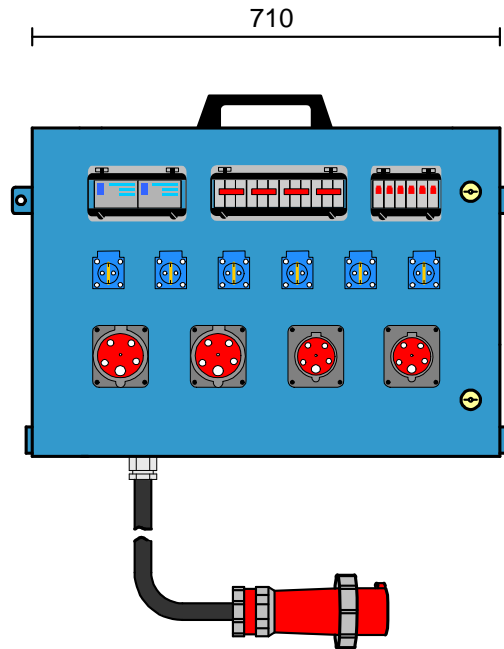

Typ: **M-MSV 63/22-6**

Art.Nr.: **MZ69069**

Tiefe/depth: 150mm