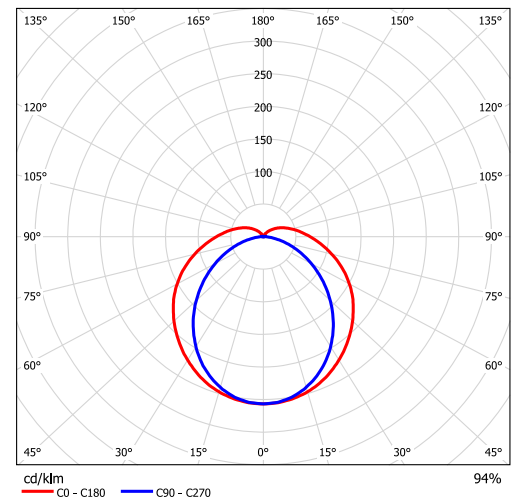

## Technische Daten

Artikelnr.	2715070
Hersteller	Kandem Leuchten GmbH
Artikelbezeichnung	FK161W LED 4400/840
Abdeckung/Optik	opale Abdeckung (PMMA)
Artikelklasse	Feuchtraumwannenleuchte
Leuchtmittel	LED
Lebensdauer	50.000h
Leuchtenlumen	4120 lumen
Lichtfarbe/Farb wiedergabe	4000K / Ra >80%
Anschlußleistung	37W
Betriebsgerät enthalten	ja
Dimmbar	nein
Werkstoff des Gehäuses	Glasfaserverstärktes Polyester, schwer entflammbar
Gehäusefarbe	Lichtgrau (RAL 7035)
Maße in mm	L=1219mm, B=90mm, Höhe=105mm, a=760-880mm, durch den var. Verschiebbereich der Deckenklammer
Schutzklasse	I
Schutzart (IP)	65
Prüfzeichen	CE, F
Zubehör (inklusive)	2 Kabelverschraubungen M20