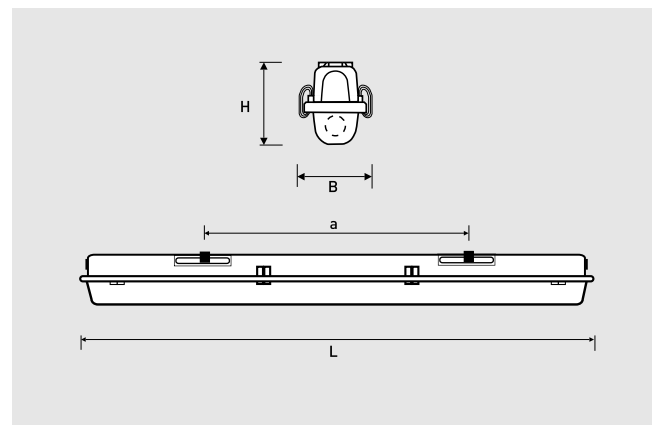

## Technische Daten

Artikelnr.	2715070
Hersteller	Kandem Leuchten GmbH
Artikelbezeichnung	FK161W LED 4400/840
Abdeckung/Optik	opale Abdeckung (PMMA)
Artikelklasse	Feuchtraumwannenleuchte
Leuchtmittel	LED
Lebensdauer	50.000h
Leuchtenlumen	4120 lumen
Lichtfarbe/Farb wiedergabe	4000K / Ra >80%
Anschlußleistung	37W
Betriebsgerät enthalten	ja
Dimmbar	nein
Werkstoff des Gehäuses	Glasfaserverstärktes Polyester, schwer entflammbar
Gehäusefarbe	Lichtgrau (RAL 7035)
Maße in mm	L=1219mm, B=90mm, Höhe=105mm, a=760-880mm, durch den var. Verschiebbereich der Deckenklammer
Schutzklasse	I
Schutzart (IP)	65
Prüfzeichen	CE, F
Zubehör (inklusive)	2 Kabelverschraubungen M20