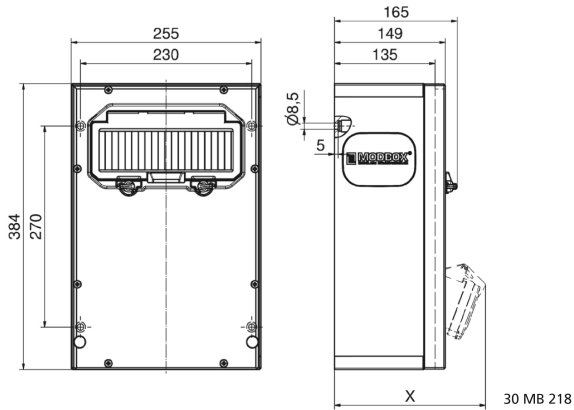

Wandverteiler Vollgummi - MODBOX - MIDI

Artikelbeschreibung	
BALS-Art.-Nr	5401902
EAN	4024941005296
Produktgruppe	MODBOX - MIDI
Gehäuse	schlagfestes, schwer entflammbares Vollgummi-Gehäuse, UV beständig, halogenfrei, alterungs-, temperatur, öl und säurebeständig, gute chemische Beständigkeit, Absicherungselemente angeordnet unter durchsichtiger Betätigungsklappe mit bedienerfreundlicher OTC Mechanik (one touch close)
Bestückung	1 x CEE-Steckdose 16A 400V 5p 6h IP44 geneigt 1 x CEE-Steckdose 32A 400V 5p 6h IP44 geneigt

Artikelbeschreibung	
Absicherung/Schutzmaßnahme	1 x C-Automat 16A 3p 1 x C-Automat 32A 3p 1 x FI-Schalter 40/0,03A 4p
Leitungseinführung/Anschlussmöglichkeit	2 x M40 oben 2 x M40 unten 1 x Zählerklemmstein 5x25 mm ² / Typ: C (Schleifleitung)
Zusätzliche Informationen	Anschlussfertig verdrahtet.
Schutzart	IP44
Gerätefarbe	Gehäuseunterteil schwarz ähnlich RAL 9017, Gehäuseoberteil schwarz ähnlich RAL 9017
Geräte-Höhe	384mm
Geräte-Breite	255mm
Geräte-Tiefe	149mm

Logistikdaten	
Einzelgewicht	10,702 kg / Stück
Verpackungsart	Karton
Inhaltsmenge	1 ST
EAN	4024941005296
Länge	240 mm
Breite	280 mm
Höhe	480 mm

Logistikdaten	
Gewicht	11,092 kg
Volumen	32.256 ccm

Tiefenmaß/ depth X (mm)