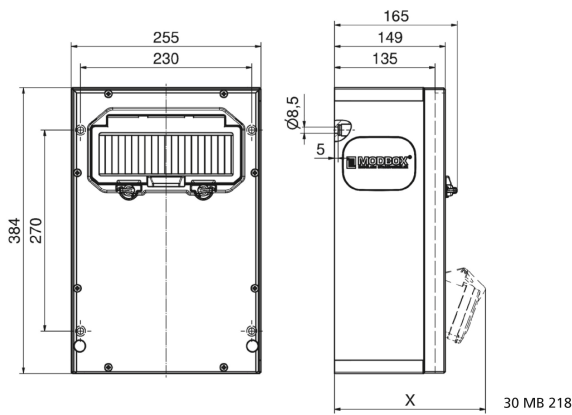

Wandverteiler Vollgummi - MODBOX - MIDI

Artikelbeschreibung	
BALS-Art.-Nr	5401890
EAN	4024941005388
Produktgruppe	MODBOX - MIDI
Gehäuse	schlagfestes, schwer entflammbares Vollgummi-Gehäuse, UV-beständig, halogenfrei, alterungs-, temperatur-, öl- und säurebeständig, gute chemische Beständigkeit, Absicherungselemente angeordnet unter durchsichtiger Betätigungsklappe mit bedienerfreundlicher OTC Mechanik (one touch close)
Bestückung	4 x Schutzkontaktsteckdose 16A 230V IP 54 1 x CEE-Steckdose 16A 400V 5p 6h IP 44

Artikelbeschreibung	
Absicherung/Schutzmaßnahme	4 x C-Automat 16A 1p / Fabr. GE 1 x C-Automat 16A 3p / Fabr. GE 1 x FI-Schalter 40/0,03A 4p 3 TE
Leitungseinführung/Anschlussmöglichkeit	2 x M40 oben (1-mal offen / 1-mal verschlossen) 2 x M40 unten (verschlossen)
Zusätzliche Informationen	Anschlussfertig verdrahtet auf Zählerklemmstein 5x25 mm ² / Typ: C. Bauseitige Vorsicherung max. 40A CEE-Steckdosen mit schraubenloser, wartungsfreier Quick-Connect Anschlußtechnik.
Schutzart	IP44
Gerätefarbe	Gehäuseunterteil schwarz ähnlich RAL 9017, Gehäuseoberteil schwarz ähnlich RAL 9017
Geräte-Höhe	384mm
Geräte-Breite	255mm
Geräte-Tiefe	149mm

Logistikdaten	
Einzelgewicht	11,028 kg / Stück
Verpackungsart	Karton
Inhaltsmenge	1 ST
EAN	4024941005388
Länge	445 mm
Breite	335 mm

Logistikdaten	
Höhe	210 mm
Gewicht	11,404 kg
Volumen	29.040 ccm

Tiefenmaß/ depth X (mm)